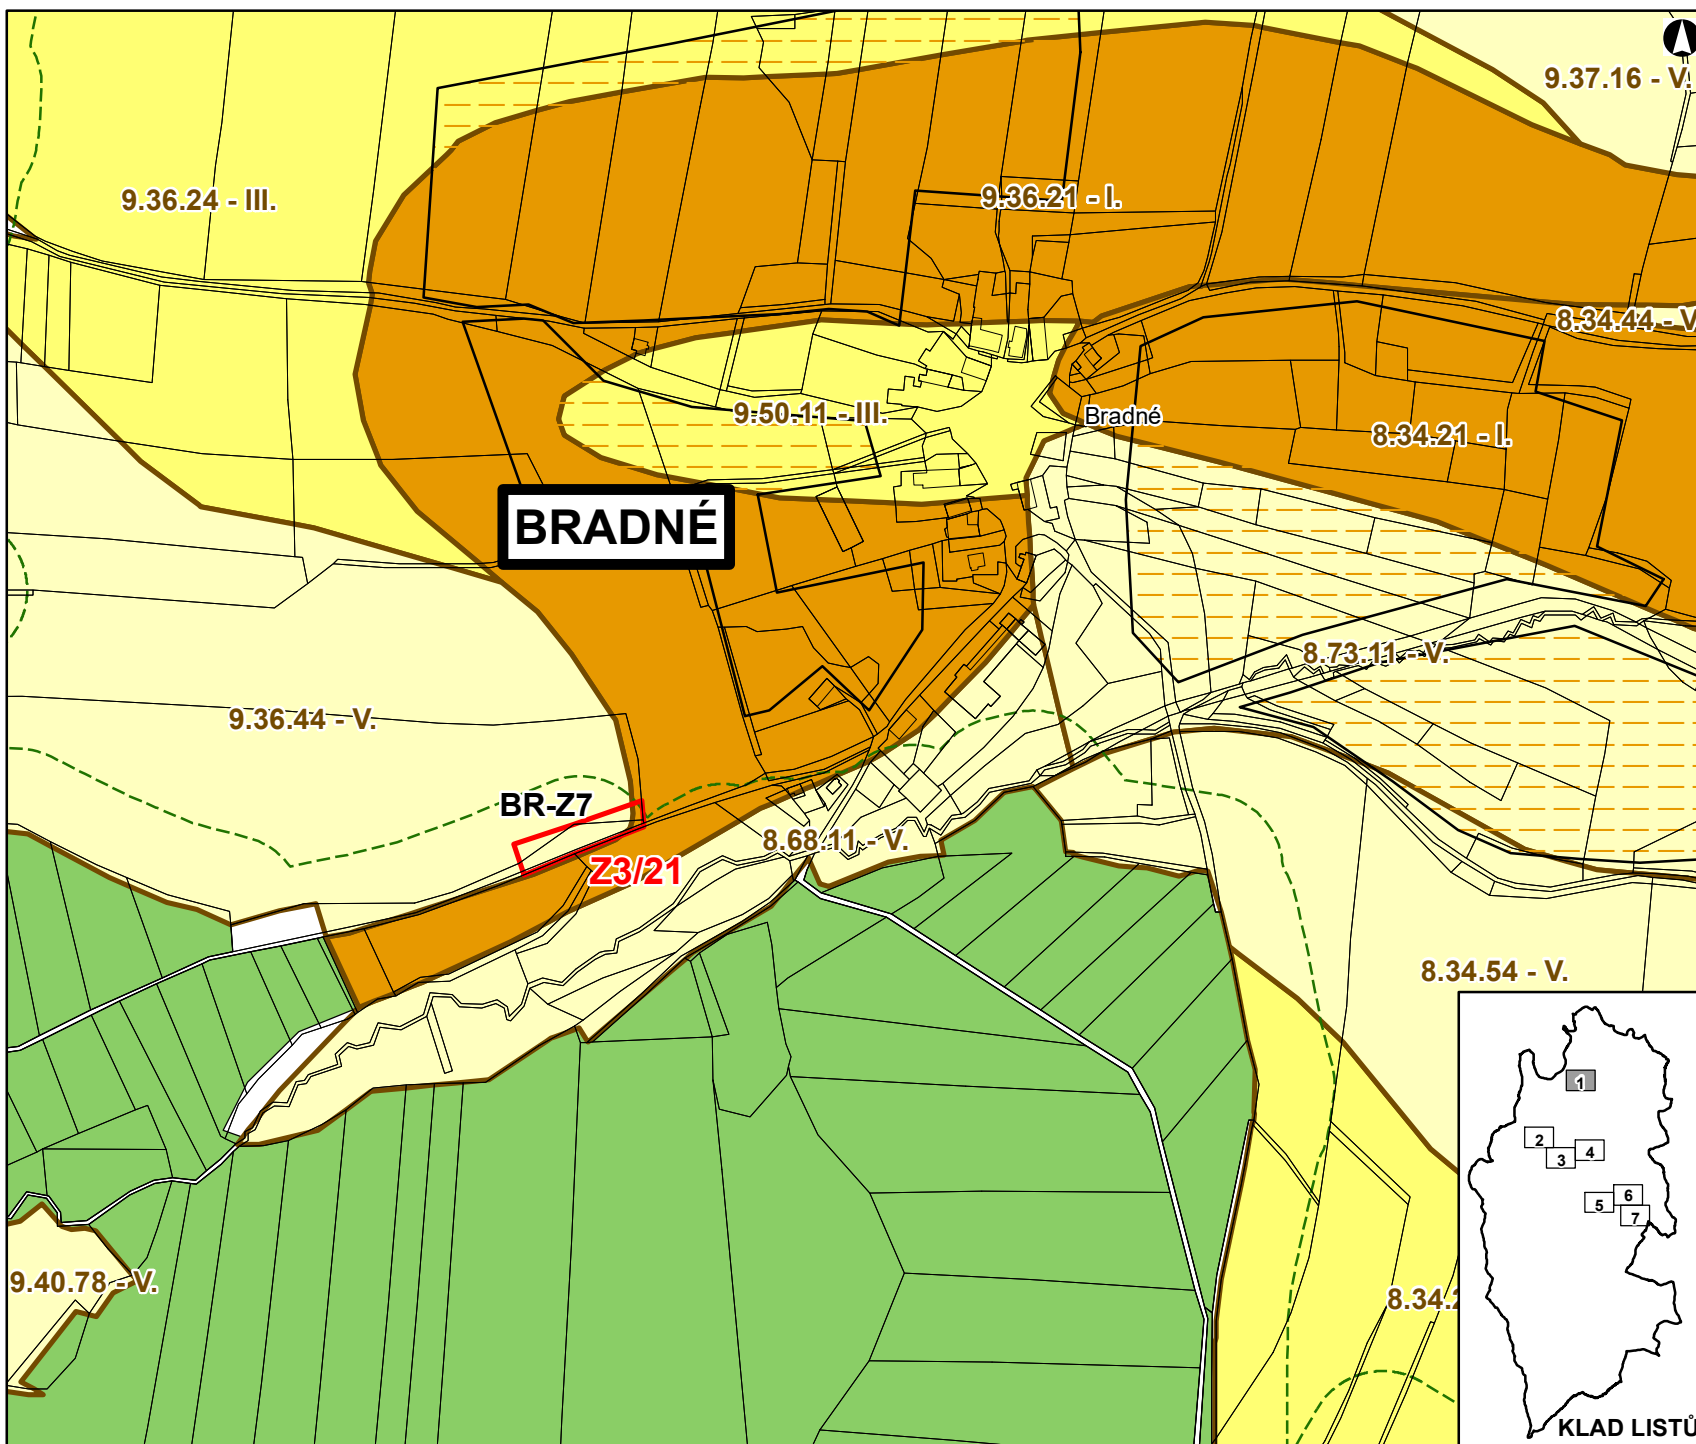

ZMĚNA Č. 3 ÚZEMNÍHO PLÁNU ČACHROV

VÝKRES PŘEDPOKLÁDANÝCH ZÁBORŮ ZPF LIST Č. 1

LEGENDA:

OZNAČENÍ A SPECIFIKACE DÍLČÍCH ZMĚN

Z3/XY OZNAČENÍ DÍLČÍ ZMĚNY

ZEMĚDĚLSKÝ PŮDNÍ FOND

 HRANICE ZÁBORU ZEMĚDĚLSKÉHO PŮDNÍHO FONDU

 INVESTICE DO PŮDY ZA ÚČELEM ZLEPŠENÍ PŮDNÍ ÚRODNOSTI

DATUM SRPEN 2020

MĚŘÍTKO 1 : 5 000

KLAD LISTŮ

ZMĚNA Č. 3 ÚZEMNÍHO PLÁNU ČACHROV

VÝKRES PŘEDPOKLÁDANÝCH ZÁBORŮ ZPF LIST Č. 2

LEGENDA:

OZNAČENÍ A SPECIFIKACE DÍLČÍCH ZMĚN

DATUM SRPEN 2020
MĚŘÍTKO 1 : 5 000

ZMĚNA Č. 3 ÚZEMNÍHO PLÁNU ČACHROV

VÝKRES PŘEDPOKLÁDANÝCH ZÁBORŮ ZPF LIST Č. 4

LEGENDA:

OZNAČENÍ A SPECIFIKACE DÍLČÍCH ZMĚN

Z3/XY OZNAČENÍ DÍLČÍ ZMĚNY

ZEMĚDĚLSKÝ PŮDNÍ FOND