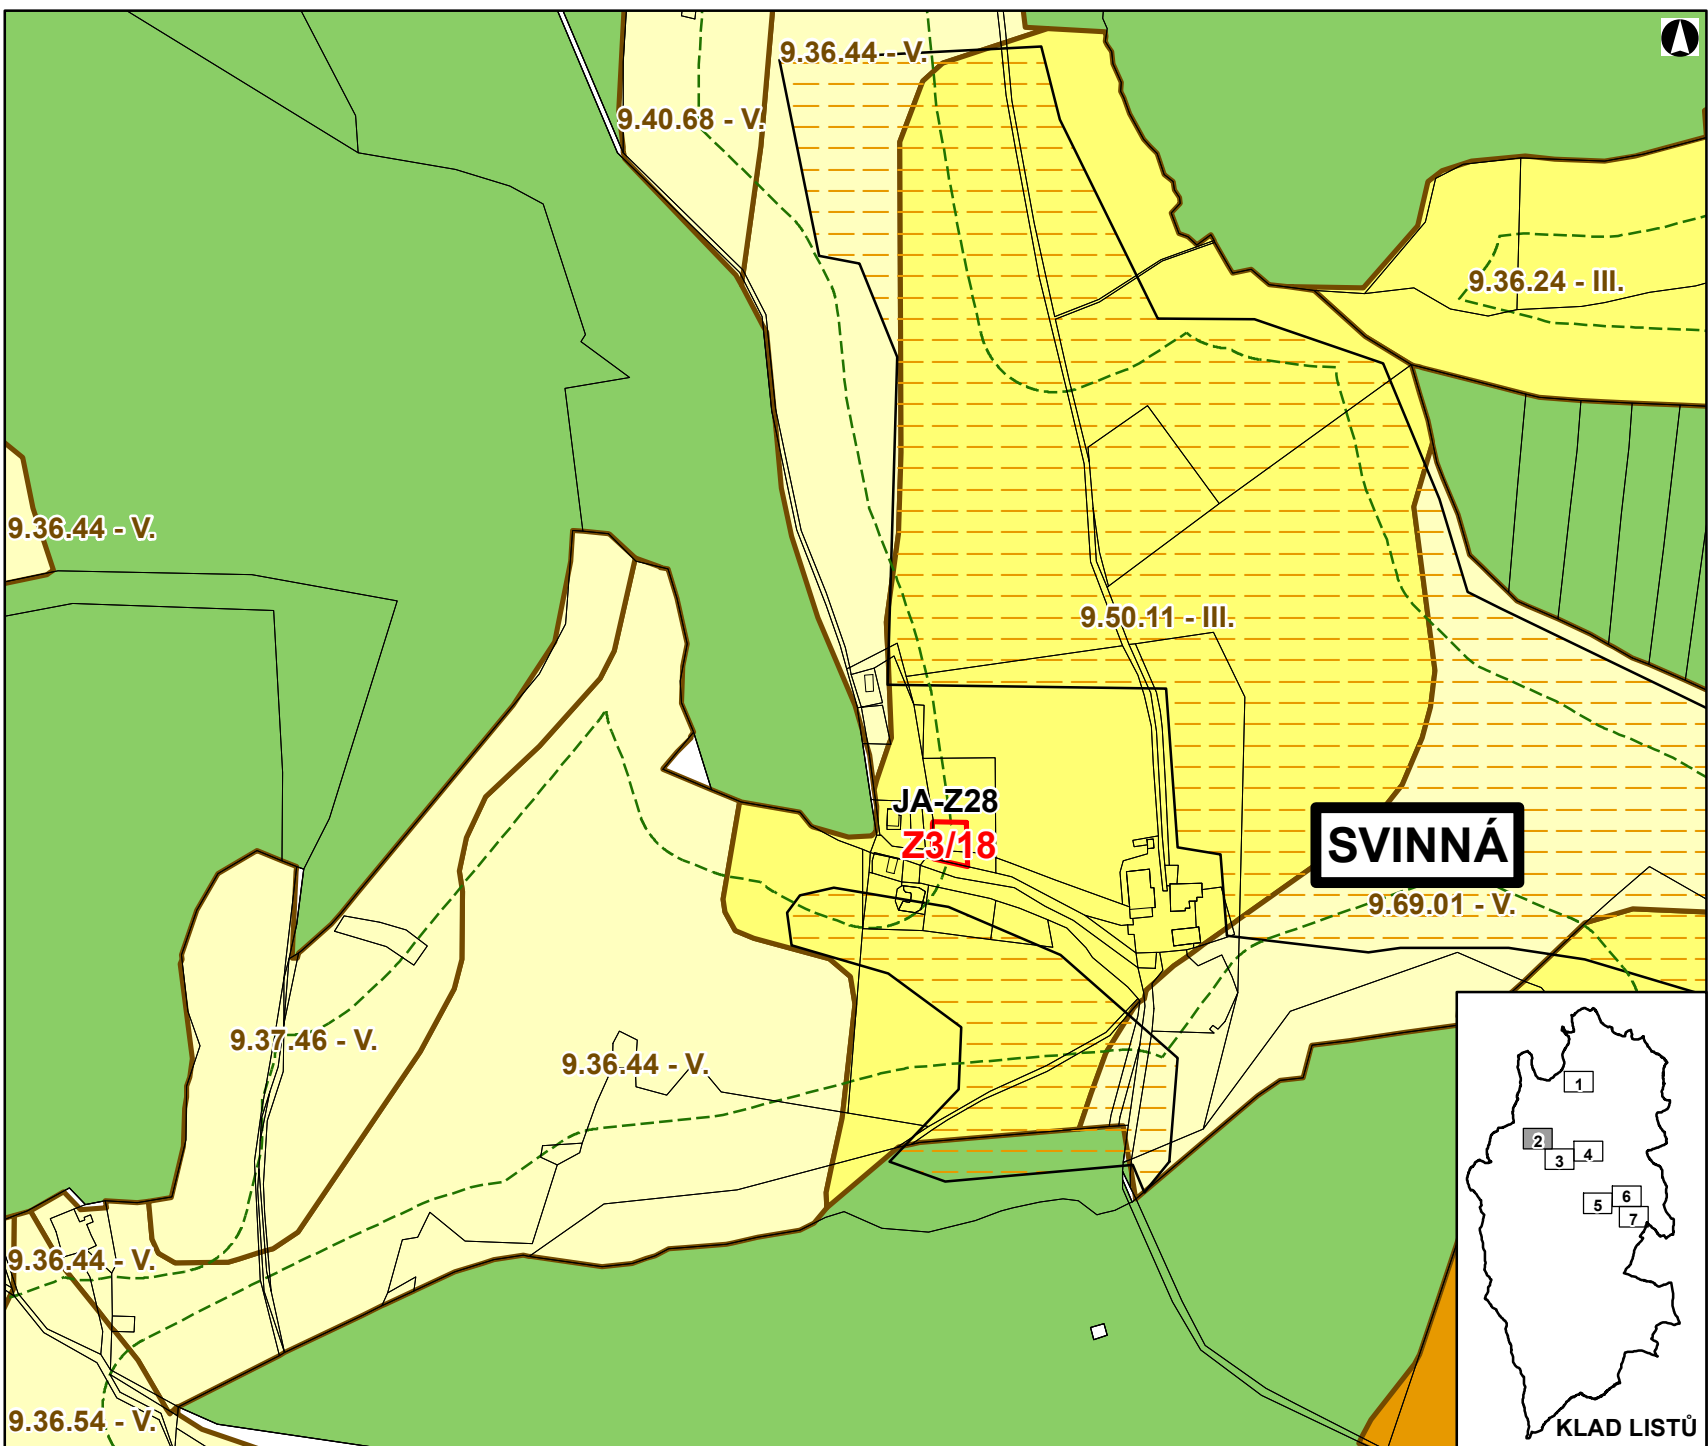

 INVESTICE DO PŮDY ZA ÚČELEM ZLEPŠENÍ PŮDNÍ ÚRODNOSTI

DATUM SRPEN 2020

MĚŘÍTKO 1 : 5 000

KLAD LISTŮ

ZMĚNA Č. 3 ÚZEMNÍHO PLÁNU ČACHROV

VÝKRES PŘEDPOKLÁDANÝCH ZÁBORŮ ZPF LIST Č. 2

LEGENDA:

OZNAČENÍ A SPECIFIKACE DÍLČÍCH ZMĚN

Z3/XY OZNAČENÍ DÍLČÍ ZMĚNY

ZEMĚDĚLSKÝ PŮDNÍ FOND

 HRANICE ZÁBORU ZEMĚDĚLSKÉHO PŮDNÍHO FONDU

 **9.36.21 - I.** HRANICE BPEJ, KÓD BPEJ, TŘÍDA OCHRANY ZPF

 I. TŘÍDA OCHRANY ZPF

 II. TŘÍDA OCHRANY ZPF

 III. TŘÍDA OCHRANY ZPF

 IV. TŘÍDA OCHRANY ZPF

 V. TŘÍDA OCHRANY ZPF

 PLOCHA LESA HOSPODÁŘSKÉHO

 VZDÁLENOST 50 M OD OKRAJE LESA

 INVESTICE DO PŮDY ZA ÚČELEM ZLEPŠENÍ PŮDNÍ ÚRODNOSTI

DATUM SRPEN 2020
MĚŘÍTKO 1 : 5 000

ZMĚNA Č. 3 ÚZEMNÍHO PLÁNU ČACHROV