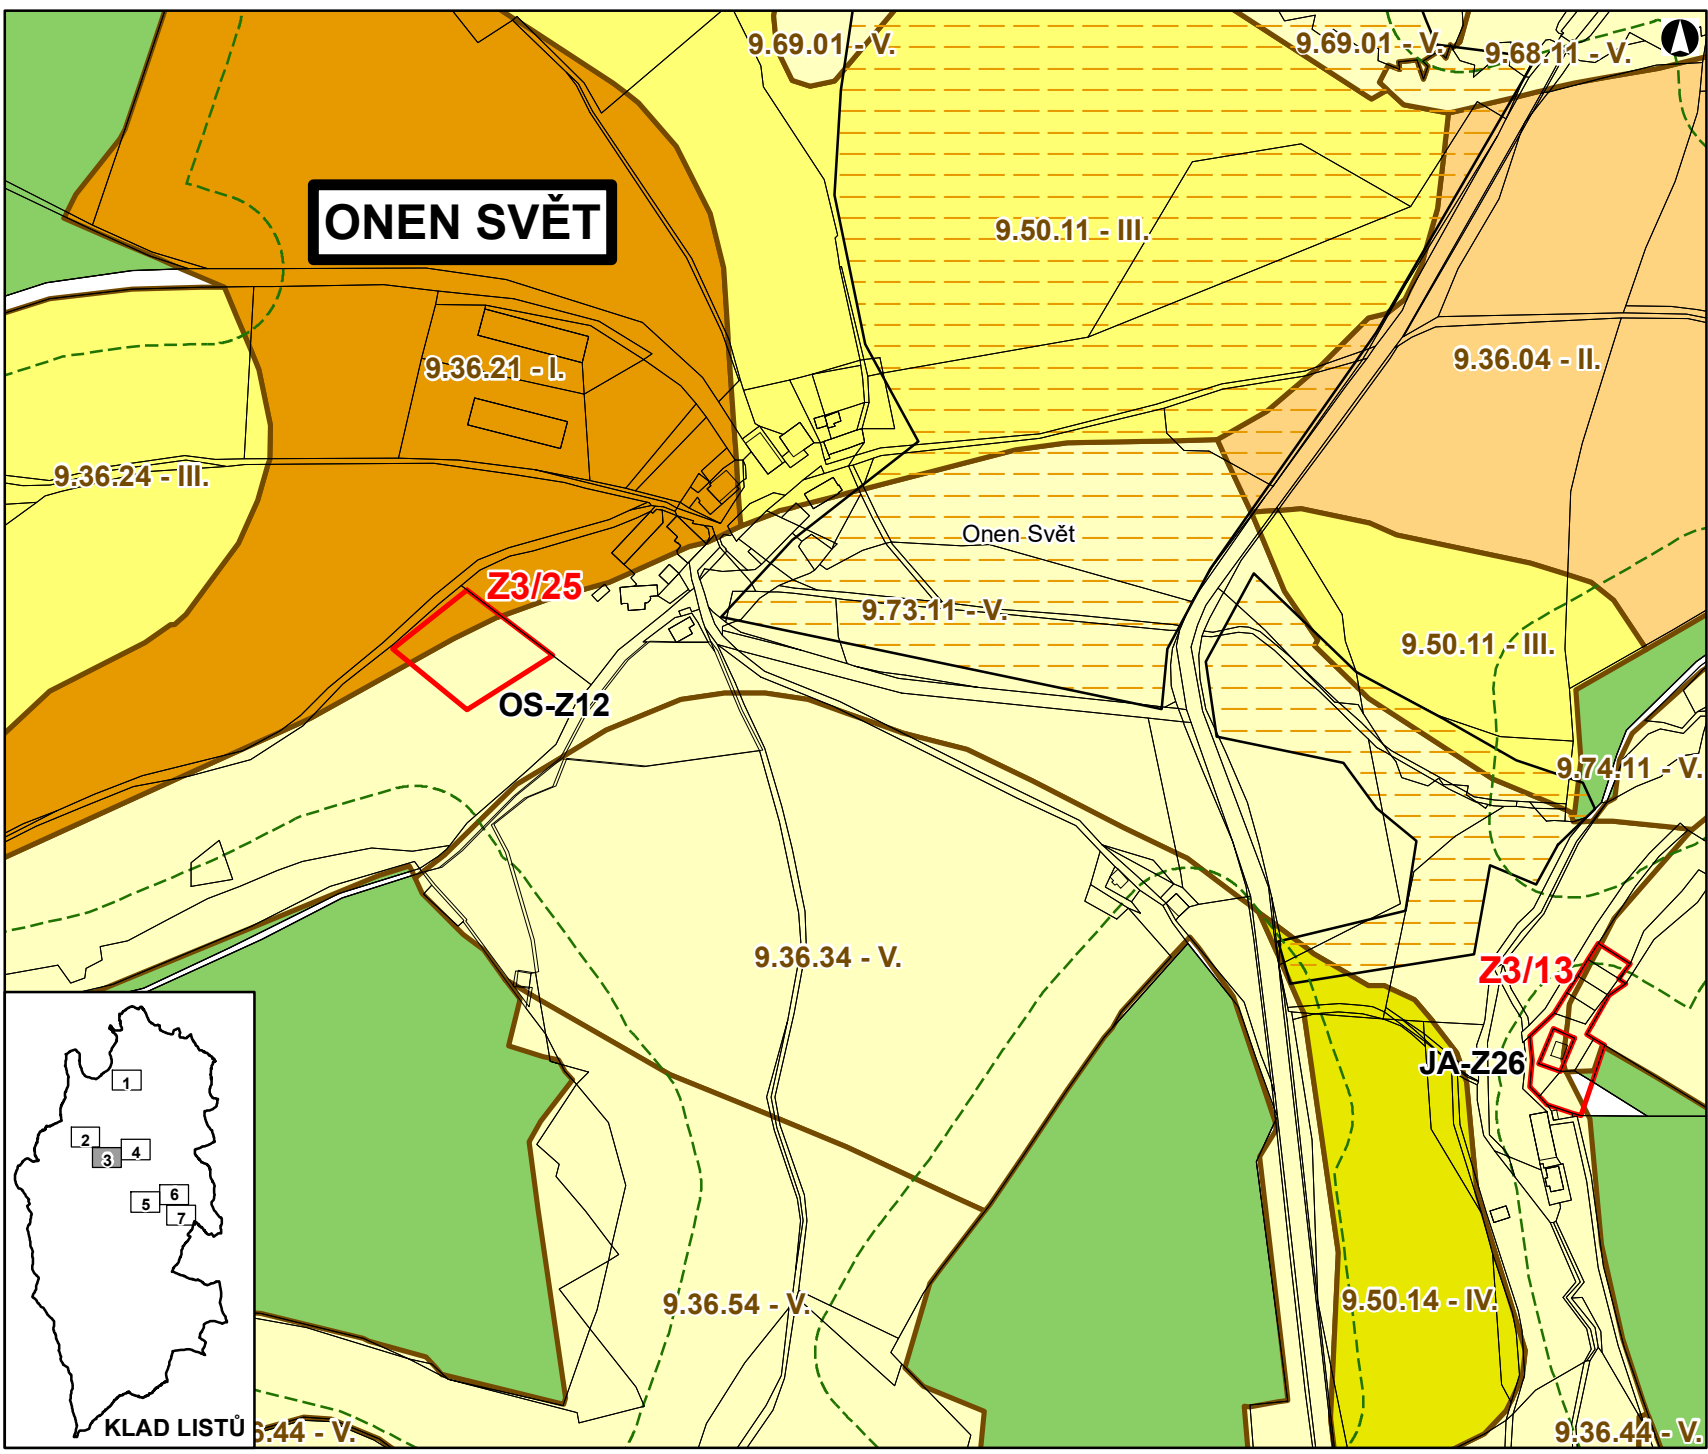

DATUM SRPEN 2020
MĚŘÍTKO 1 : 5 000

ZMĚNA Č. 3 ÚZEMNÍHO PLÁNU ČACHROV

VÝKRES PŘEDPOKLÁDANÝCH ZÁBORŮ ZPF LIST Č. 4

LEGENDA:

OZNAČENÍ A SPECIFIKACE DÍLČÍCH ZMĚN

Z3/XY OZNAČENÍ DÍLČÍ ZMĚNY

ZEMĚDĚLSKÝ PŮDNÍ FOND