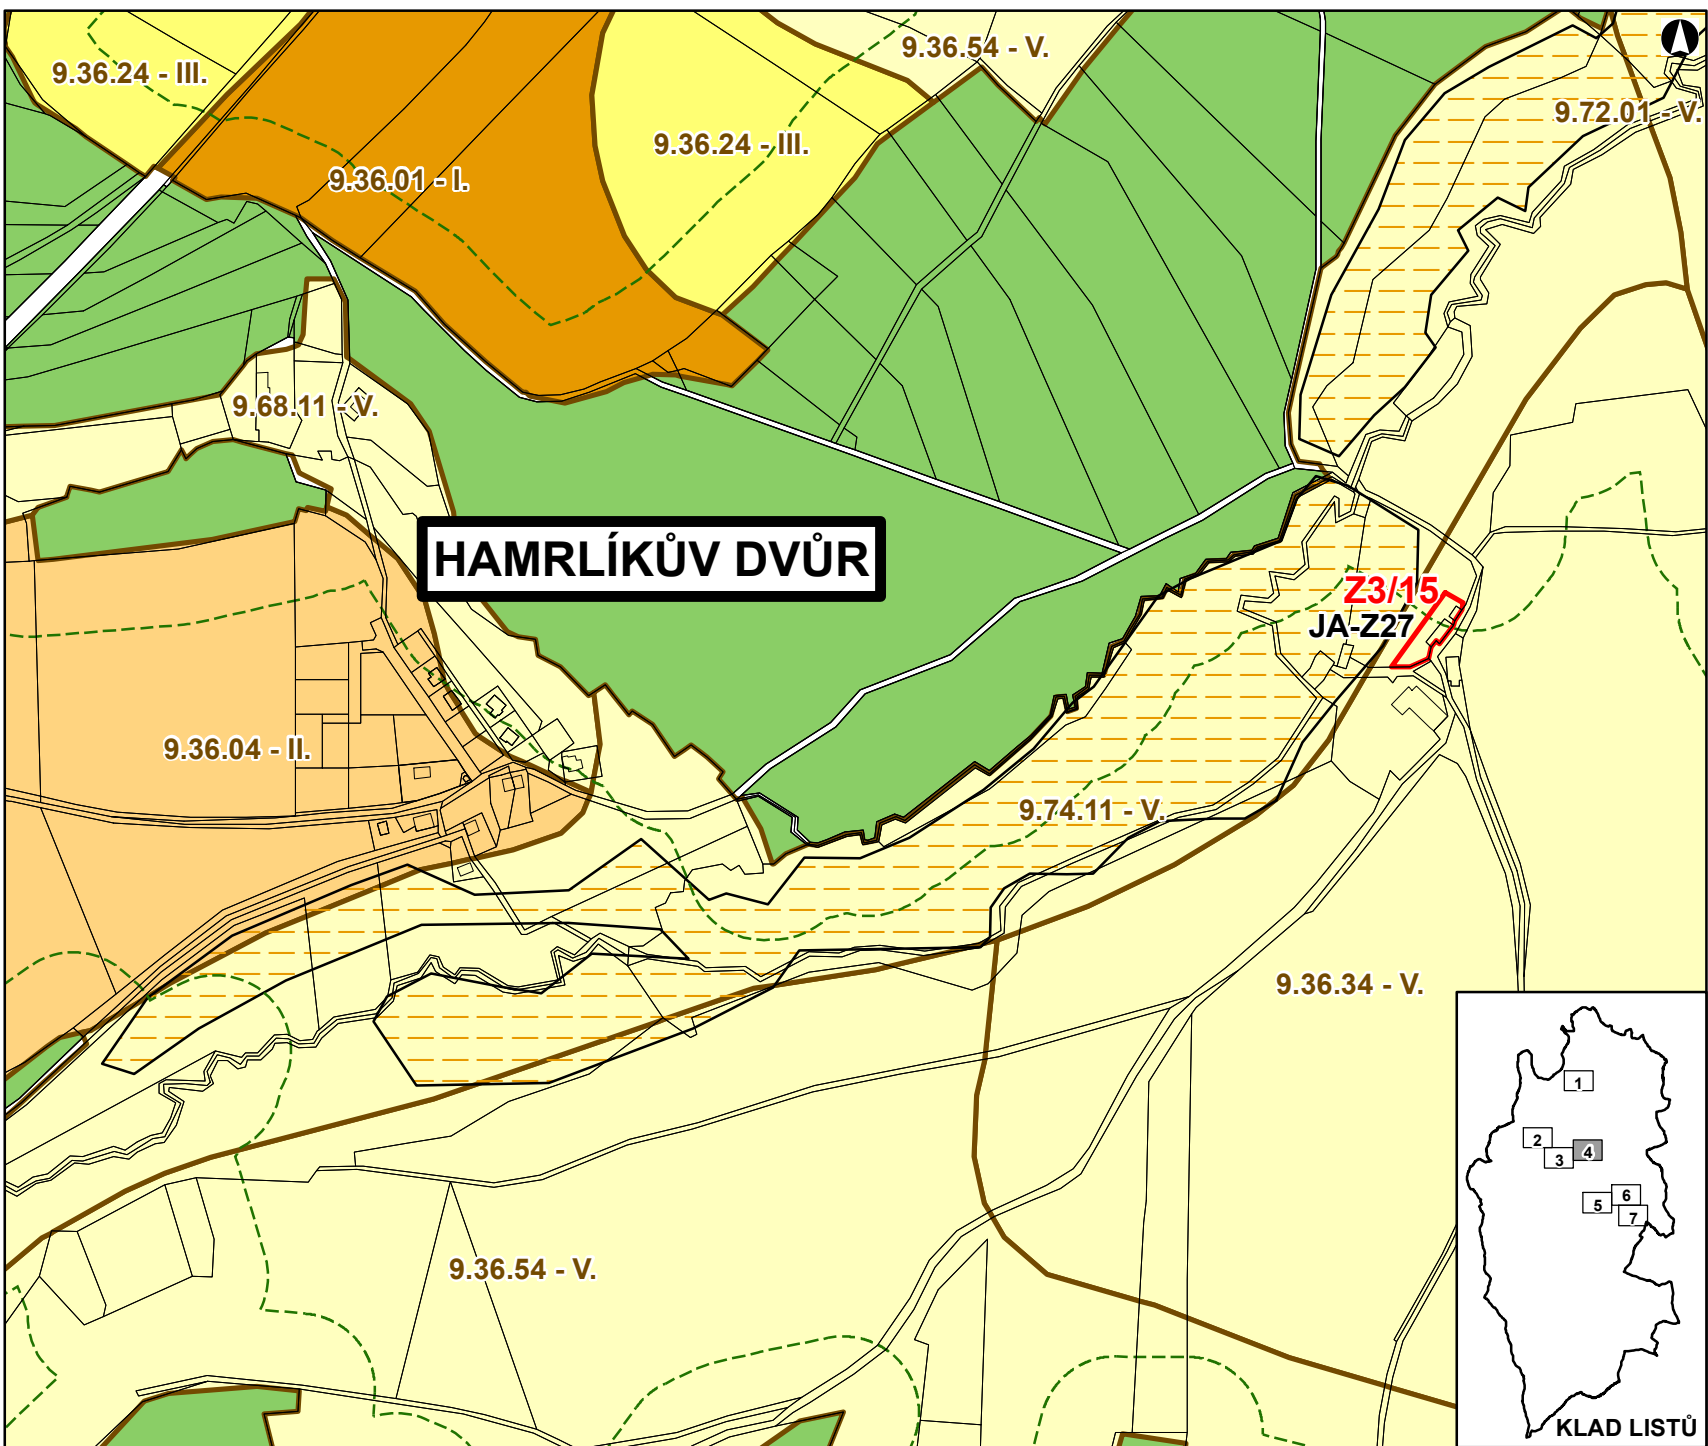

DATUM SRPEN 2020
MĚŘÍTKO 1 : 5 000

ZMĚNA Č. 3 ÚZEMNÍHO PLÁNU ČACHROV

VÝKRES PŘEDPOKLÁDANÝCH ZÁBORŮ ZPF LIST Č. 4

LEGENDA:

OZNAČENÍ A SPECIFIKACE DÍLČÍCH ZMĚN

Z3/XY OZNAČENÍ DÍLČÍ ZMĚNY

ZEMĚDĚLSKÝ PŮDNÍ FOND

 PLOCHA LESA HOSPODÁRSKÉHO

 VZDÁLENOST 50 M OD OKRAJE LESA

 INVESTICE DO PŮDY ZA ÚČELEM ZLEPŠENÍ PŮDNI ÚRODNOSTI

DATUM SRPEN 2020
MĚŘÍTKO 1 : 5 000

KLAD LISTŮ

ZMĚNA Č. 3 ÚZEMNÍHO PLÁNU ČACHROV

VÝKRES PŘEDPOKLÁDANÝCH ZÁBORŮ ZPF LIST Č. 5