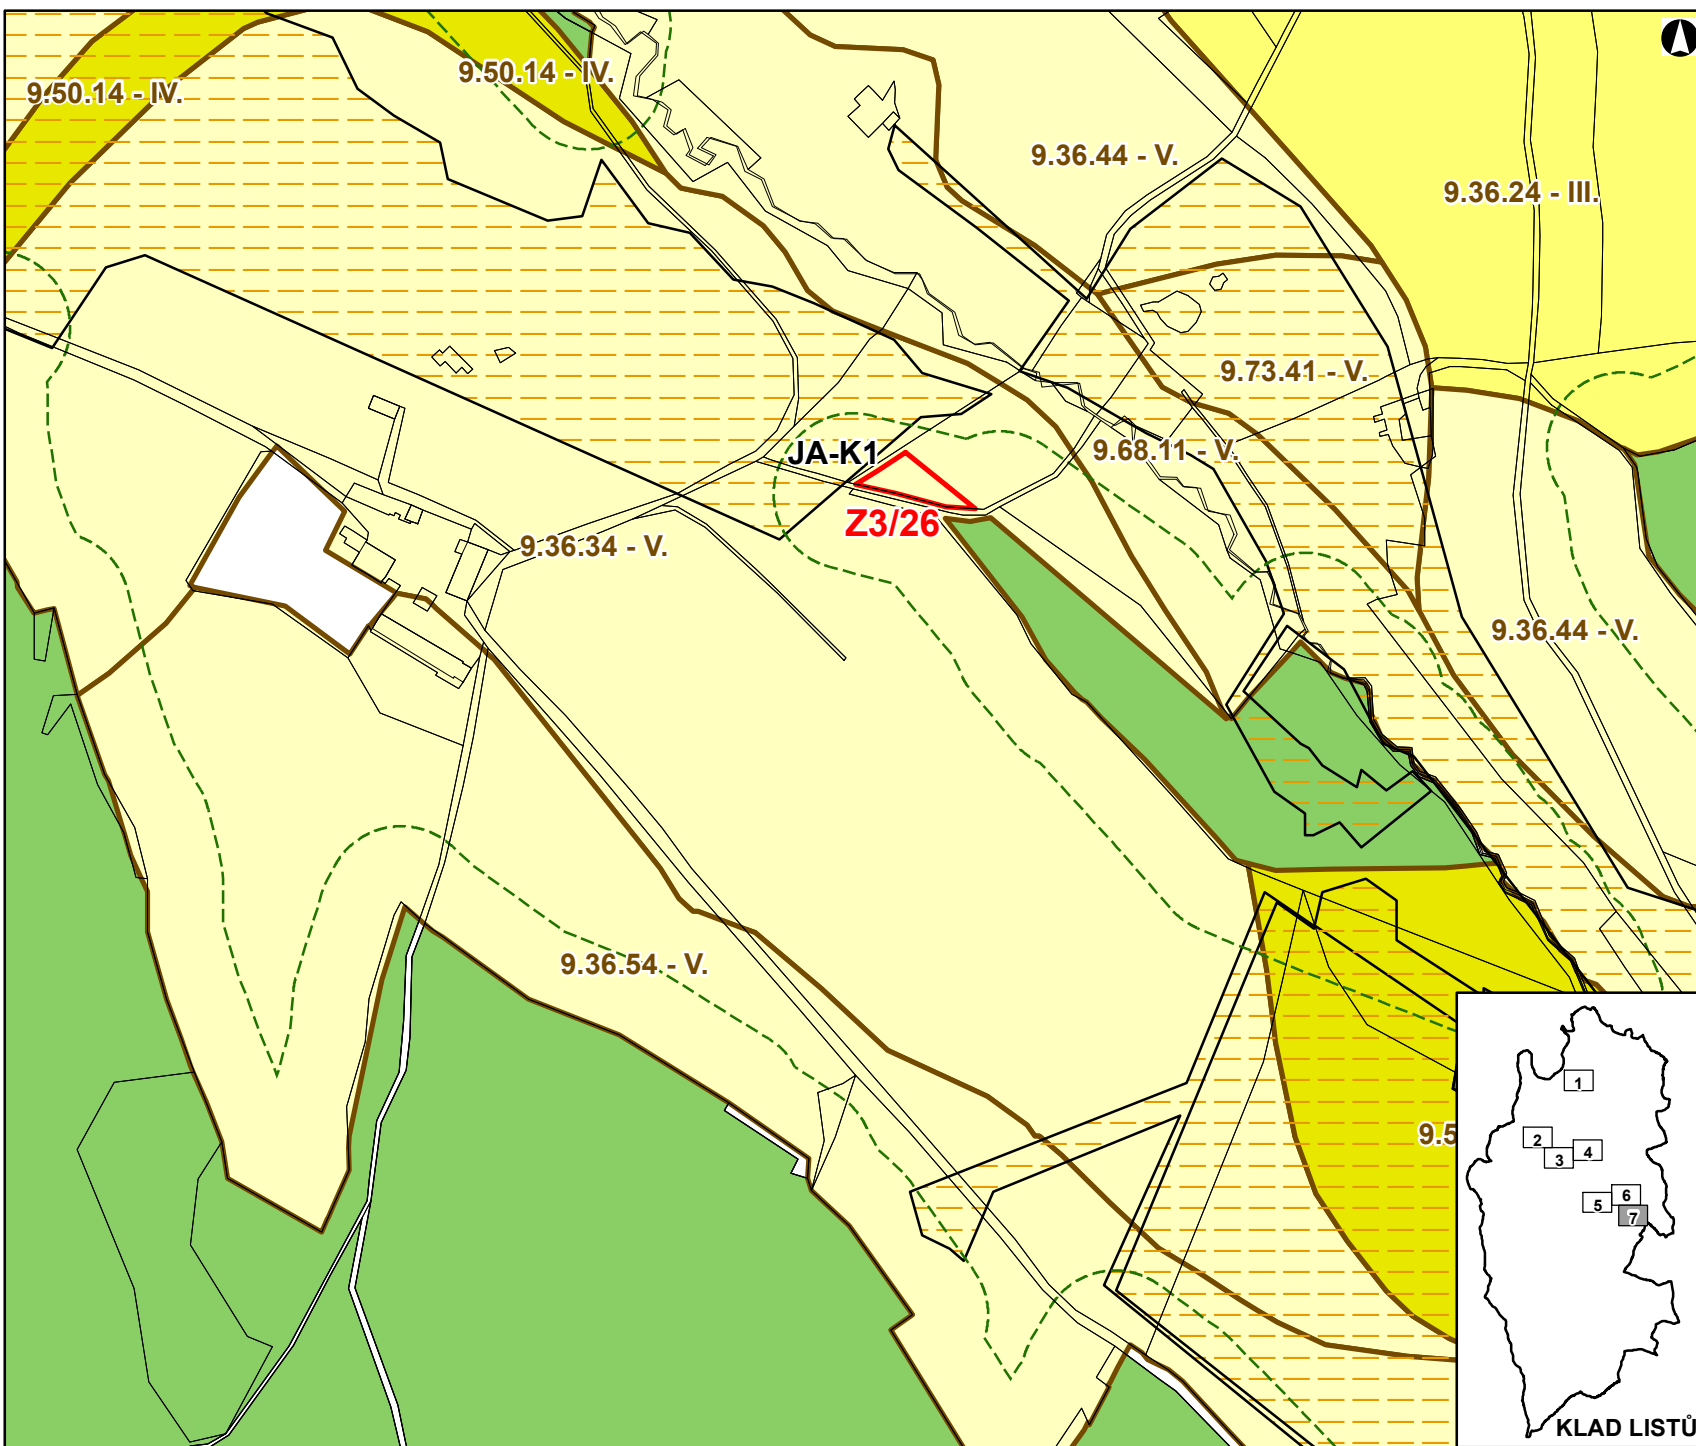

 INVESTICE DO PŮDY ZA ÚČELEM ZLEPŠENÍ PŮDNÍ ÚRODNOSTI

DATUM SRPEN 2020

MĚŘÍTKO 1 : 5 000

KLAD LISTŮ

ZMĚNA Č. 3 ÚZEMNÍHO PLÁNU ČACHROV

VÝKRES PŘEDPOKLÁDANÝCH ZÁBORŮ ZPF LIST Č. 2

LEGENDA:

OZNAČENÍ A SPECIFIKACE DÍLČÍCH ZMĚN

 PLOCHA LESA HOSPODÁRSKÉHO

 VZDÁLENOST 50 M OD OKRAJE LESA

 INVESTICE DO PŮDY ZA ÚČELEM ZLEPŠENÍ PŮDNI ÚRODNOSTI

DATUM SRPEN 2020
MĚŘÍTKO 1 : 5 000

KLAD LISTŮ

ZMĚNA Č. 3 ÚZEMNÍHO PLÁNU ČACHROV

VÝKRES PŘEDPOKLÁDANÝCH ZÁBORŮ ZPF LIST Č. 5

 PLOCHA LESA HOSPODÁŘSKÉHO

 VZDÁLENOST 50 M OD OKRAJE LESA

 INVESTICE DO PŮDY ZA ÚČELEM ZLEPŠENÍ PŮDNÍ ÚRODNOSTI

DATUM SRPEN 2020

MĚŘÍTKO 1 : 5 000