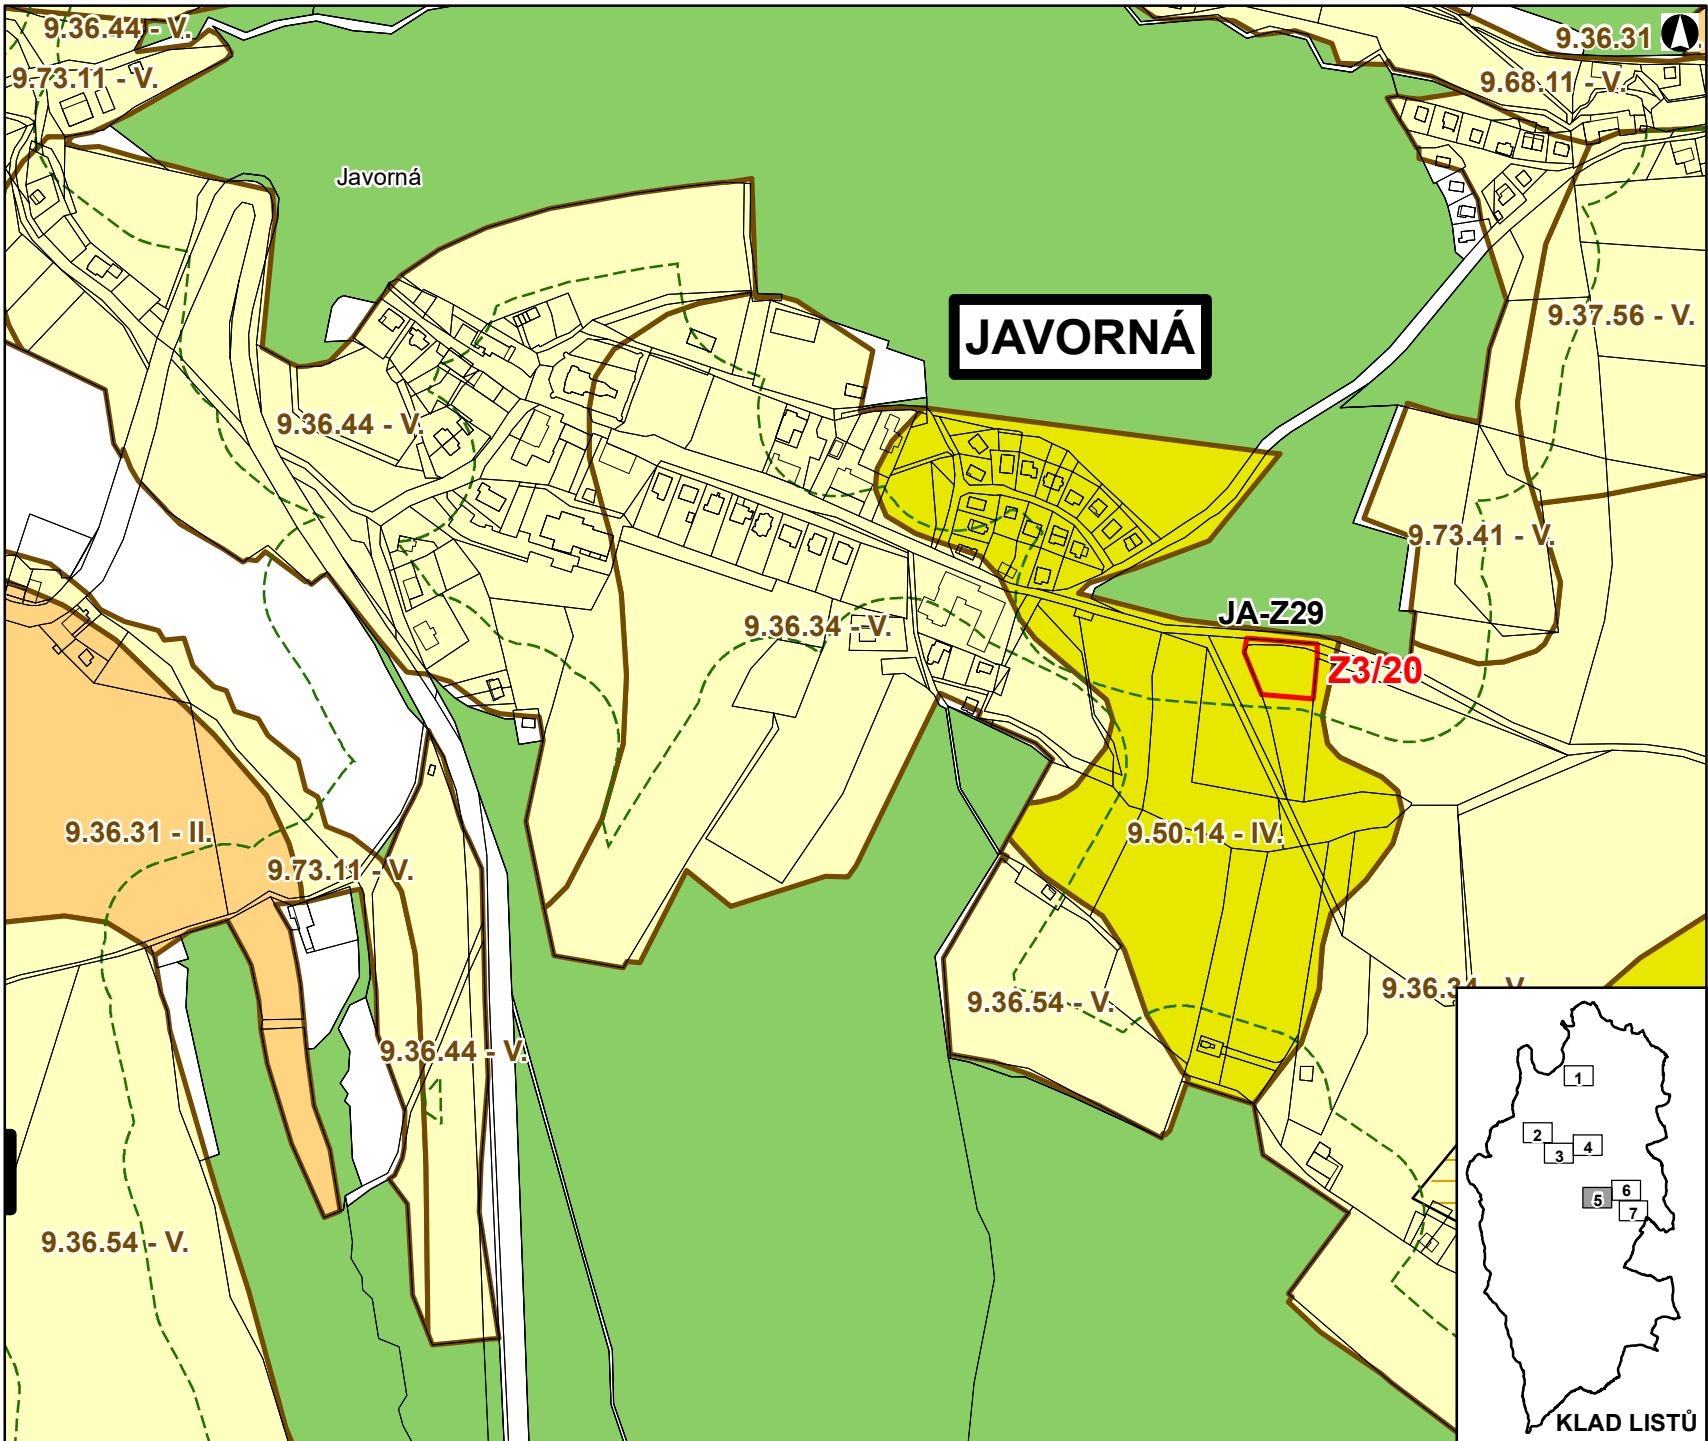

DATUM SRPEN 2020
MĚŘÍTKO 1 : 5 000

ZMĚNA Č. 3 ÚZEMNÍHO PLÁNU ČACHROV

VÝKRES PŘEDPOKLÁDANÝCH ZÁBORŮ ZPF LIST Č. 4

LEGENDA:

OZNAČENÍ A SPECIFIKACE DÍLČÍCH ZMĚN

Z3/XY OZNAČENÍ DÍLČÍ ZMĚNY

ZEMĚDĚLSKÝ PŮDNÍ FOND

 PLOCHA LESA HOSPODÁRSKÉHO

 VZDÁLENOST 50 M OD OKRAJE LESA

 INVESTICE DO PŮDY ZA ÚČELEM ZLEPŠENÍ PŮDNI ÚRODNOSTI

DATUM SRPEN 2020
MĚŘÍTKO 1 : 5 000

KLAD LISTŮ

ZMĚNA Č. 3 ÚZEMNÍHO PLÁNU ČACHROV

VÝKRES PŘEDPOKLÁDANÝCH ZÁBORŮ ZPF LIST Č. 5